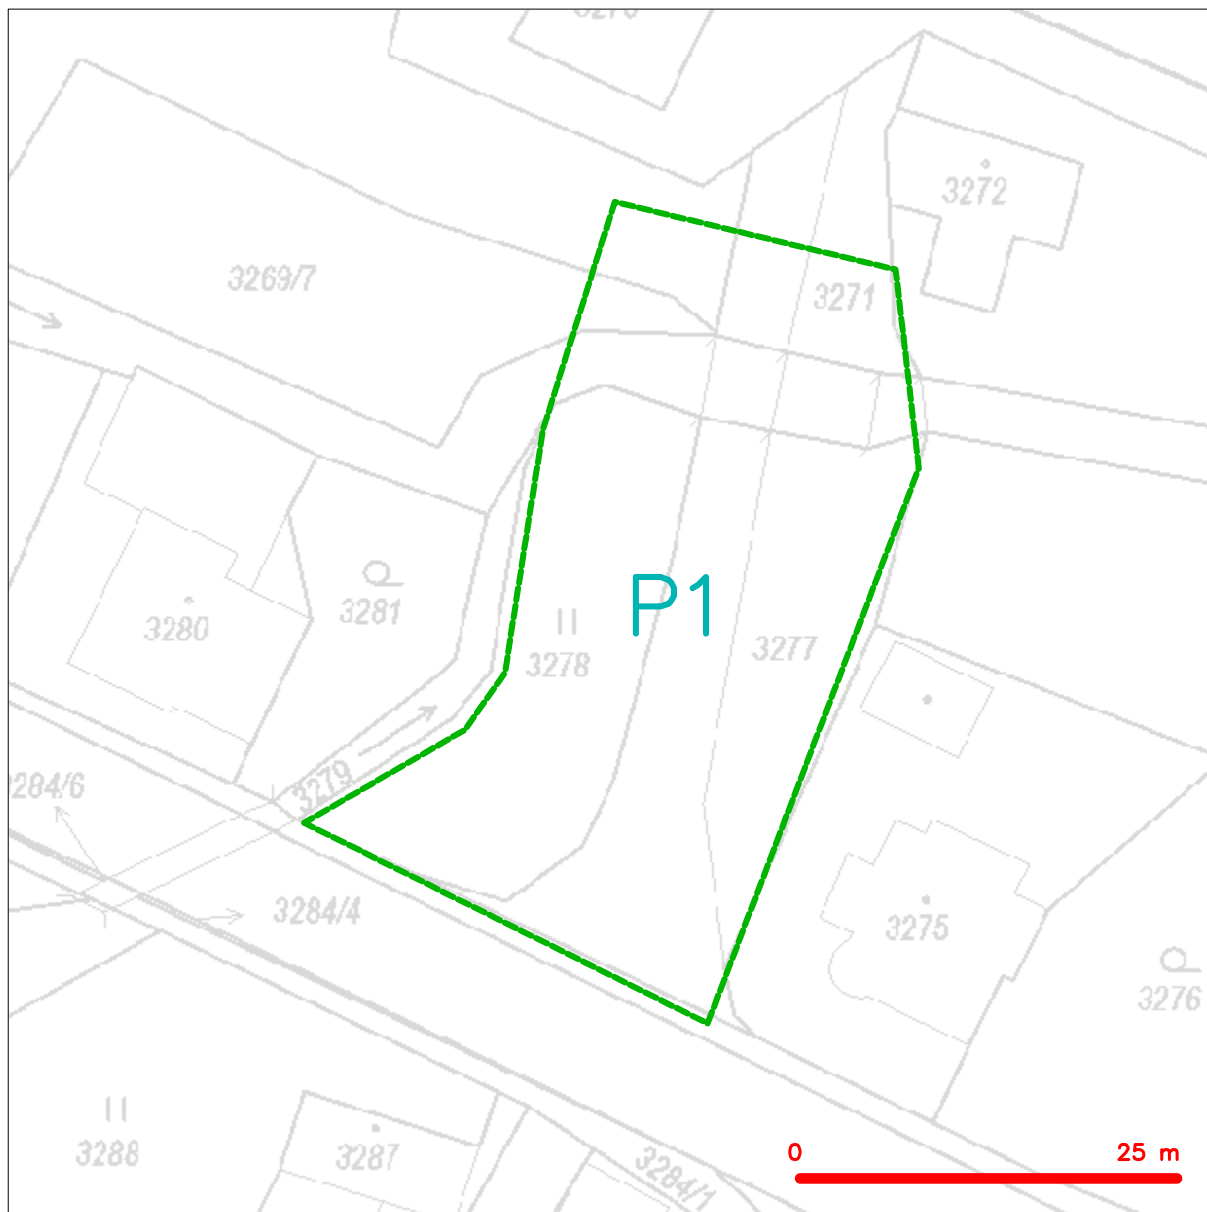

### SITUAČNÍ VÝKRES - ZÁJMOVÉ ÚZEMÍ

LEGENDA

----- hranice zájmového území k vyjádření

*Kauf*  
CETIN a.s.  
Českomoravská 2510/19, Libeň  
190 00 Praha 9  
DIČ: CZ04084063  
**102**

### SITUAČNÍ VÝKRES - POLYGON 1