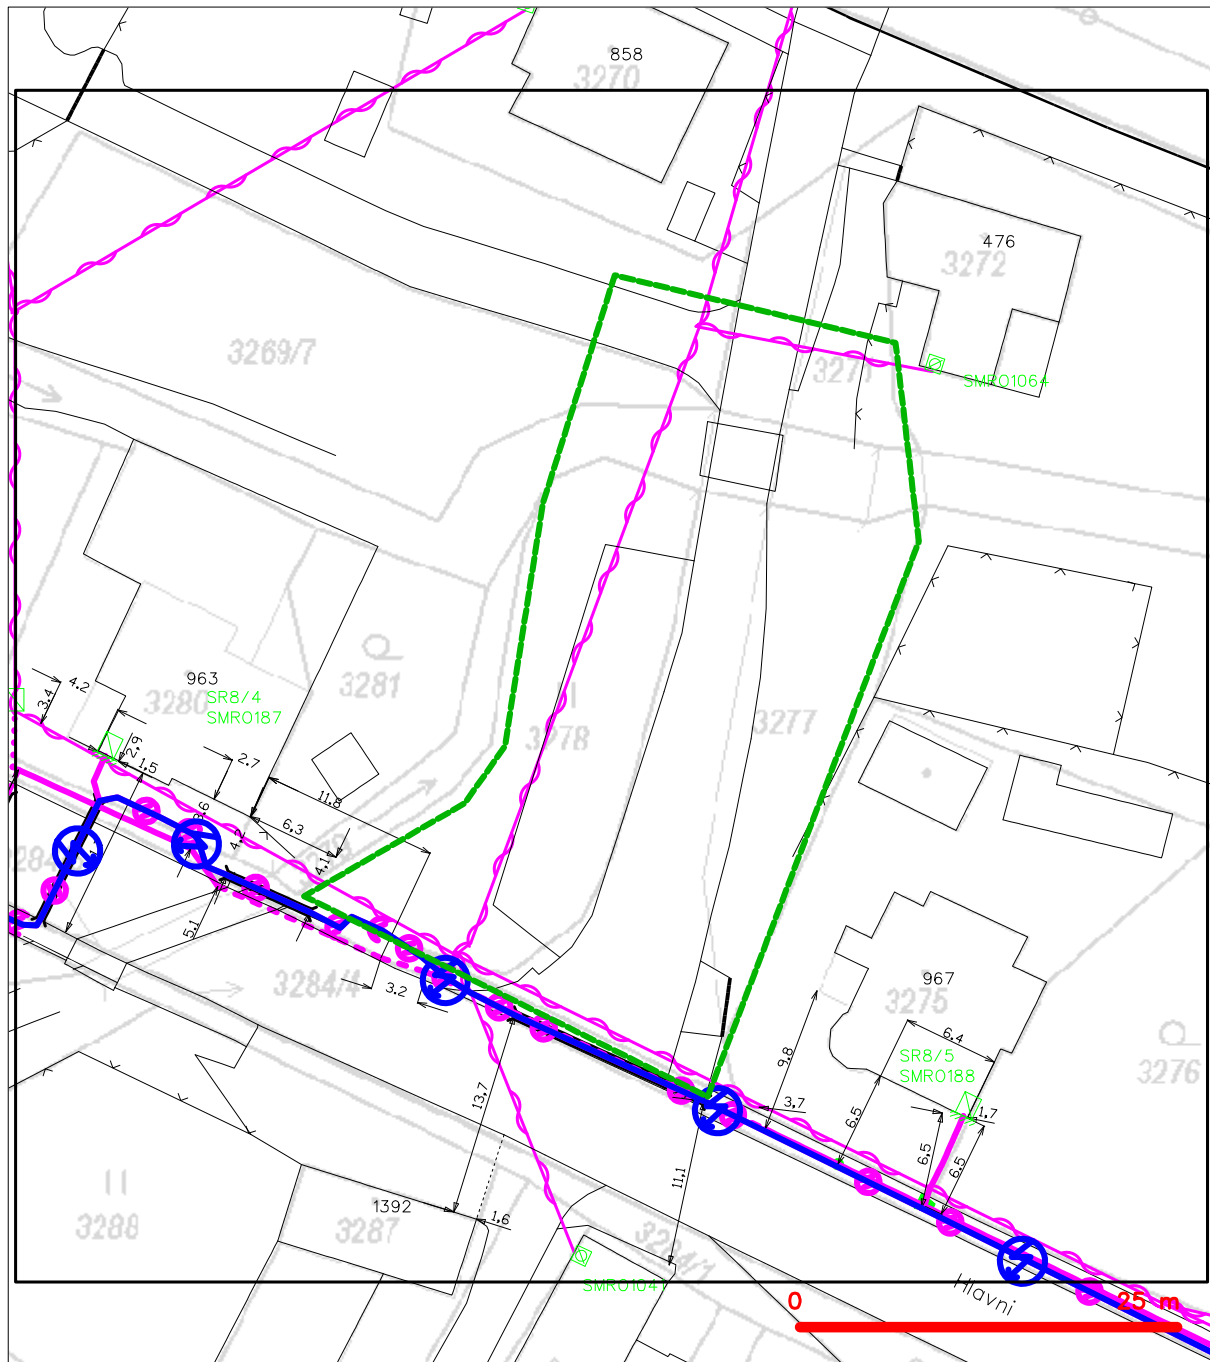

### SITUAČNÍ VÝKRES - ZÁJMOVÉ ÚZEMÍ

LEGENDA

----- hranice zájmového území k vyjádření

*Kauf*  
CETIN a.s.  
Českomoravská 2510/19, Libeň  
190 00 Praha 9  
DIČ: CZ04084063  
**102**

### SITUAČNÍ VÝKRES - POLYGON 1

#### LEGENDA

- |  |  |  |  |
|--|--|--|--|
|  | hranice zájmového území k vyjádření  |  | nezaměřený průběh optického kabelu, HDPE trubky nebo souběh optického a metalického kabelu |
|  | NN přípojka, území s NN přípojkou CETIN  |  | radiové sítě, ochranné pásmo radiové sítě  |
|  | zaměřený průběh metalického kabelu   |  | nadzemní sítě  |
|  | zaměřený průběh optického kabelu, HDPE trubky nebo souběh optického a metalického kabelu |  | nepřevozované sítě   |
|  | nezaměřený průběh metalického kabelu   |  | podzemní sítě cizí   |
|  | nadzemní sítě cizí   |  | sítě s NN  |
|  |  |  |  |
|  |  |  | kollektor, kabelovod   |